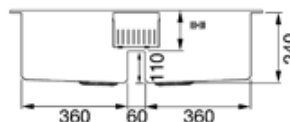

# LQVS862

86 CM DUBBEL VASK I ROSTFRITT STÅL  
MED PLATTOR I SILVERGLAS  
EXTRA LÅG PROFIL

**SMEG SVERIGE AB**  
Dockplatsen 1  
SE 211 19  
MALMÖ  
Tel: +46 (0) 40 669 54 90