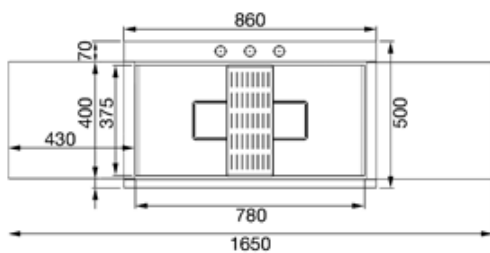

# LQVS862

86 CM DUBBEL VASK I ROSTFRITT STÅL  
MED PLATTOR I SILVERGLAS  
EXTRA LÅG PROFIL

2 förskjutningsbara plattor i glas/grafit 36x37,5 cm

Vaskens djup: 2 x 245 mm  
Mått för vask: 350 x 400 mm  
Avrinning: 2 x 3,5 "

# LQVS862

86 CM DUBBEL VASK I ROSTFRITT STÅL  
MED PLATTOR I SILVERGLAS  
EXTRA LÅG PROFIL

**SMEG SVERIGE AB**  
Dockplatsen 1  
SE 211 19  
MALMÖ  
Tel: +46 (0) 40 669 54 90