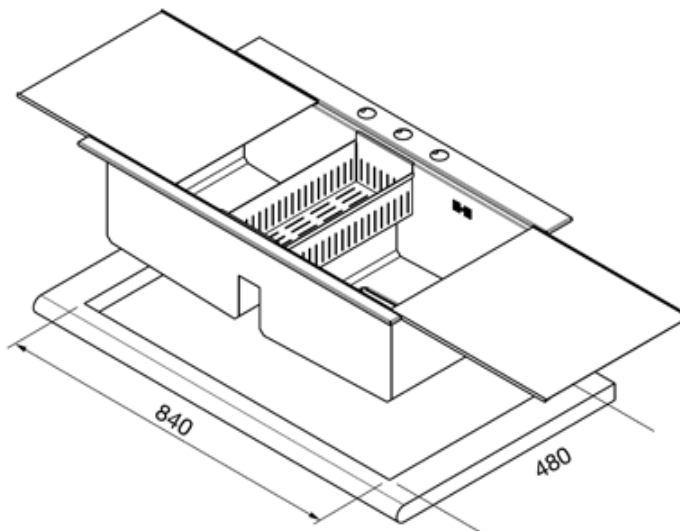

# LQVS862

86 CM DUBBEL VASK I ROSTFRITT STÅL  
MED PLATTOR I SILVERGLAS  
EXTRA LÅG PROFIL

2 förskjutningsbara plattor i glas/grafit 36x37,5 cm

Vaskens djup: 2 x 245 mm  
Mått för vask: 350 x 400 mm  
Avrinning: 2 x 3,5 "

# LQVS862

86 CM DUBBEL VASK I ROSTFRITT STÅL  
MED PLATTOR I SILVERGLAS  
EXTRA LÅG PROFIL

**SMEG SVERIGE AB**  
Dockplatsen 1  
SE 211 19  
MALMÖ  
Tel: +46 (0) 40 669 54 90